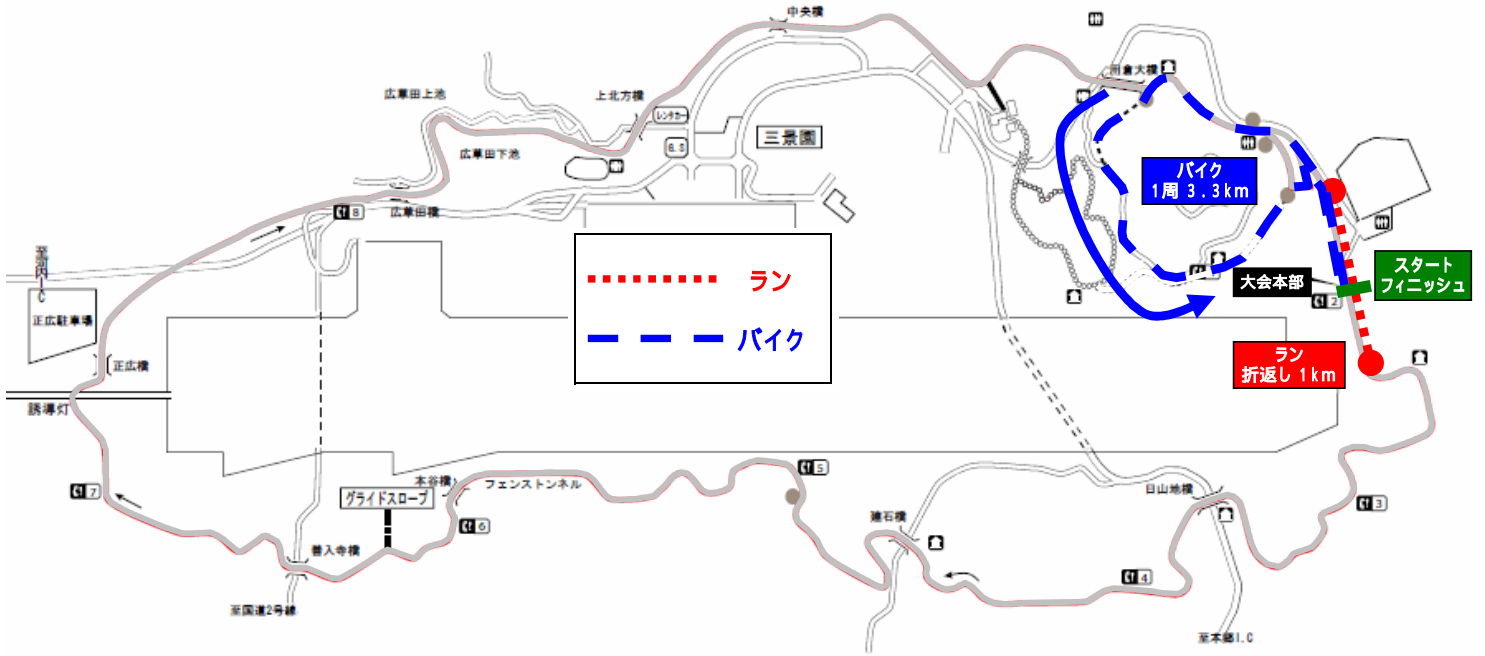

デュアスロンヒロシマ 大会コース Cタイプ

大会本部前コース & トランジッション レイアウト